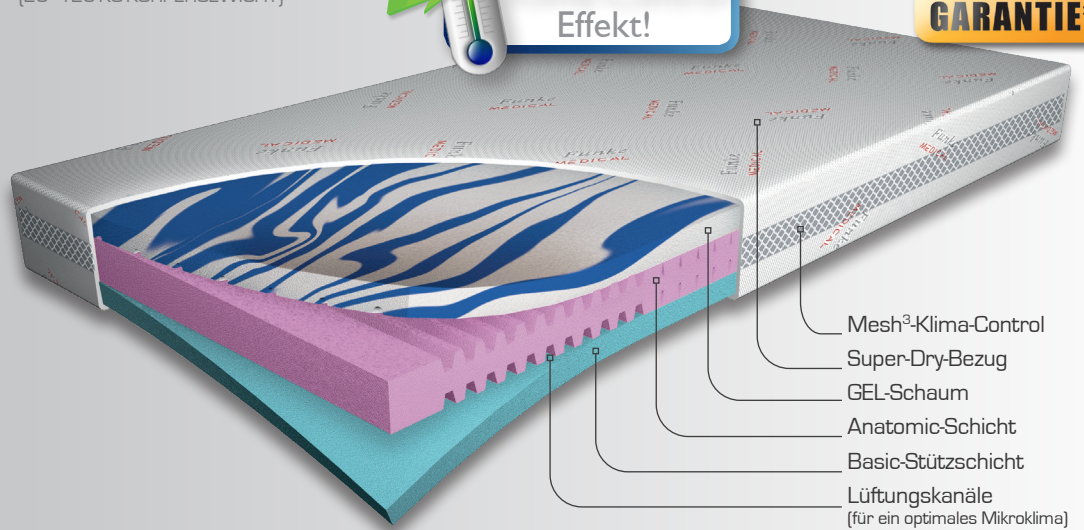

ORTHO
SUPPORT[®]
Das medizinische Schlafsystem

Leistung
IST KEIN ZUFALL

Ortho Support®

Durch eine exzellente Druckentlastung reduzieren Ortho Support®-Schlafsysteme erwiesenermaßen Spontanbewegungen während der Nacht.

Dadurch erlangen Sie längere Tiefschlafphasen und wachen morgens erholter auf!

Der viskoelastische Schaum passt sich hervorragend an die individuelle Körperform an und sorgt für einen besonderen Liegekomfort.

Memory-Foam

Alle Schäume und Stoffe entsprechen Ökotex-Standard 100.
Ortho Support® ist ein zugelassenes Medizinprodukt gem. der Richtlinie 93/42 EWG.

Klima-Control-Effekt

GEL-Schaum hat die Eigenschaft einer kühlenden Wirkung!
Dadurch wird einem Wärmestau vorgebeugt und das Mikroklima reguliert.

ORTHO SUPPORT®
**NECK
PILLOW**

Super-Dry-Bezug
(waschbar bis 60°C)
Top-Visco-Softschicht
Höheneinstellung je
nach Wohlbefinden

Das Funke Medical Ortho Support®-Pillow ist die ideale Ergänzung des Ortho Support®-Schlafsystems.
Durch seine anatomische Form passt es sich der Kopf- und Nackenlinie perfekt an und entlastet diese Partien.