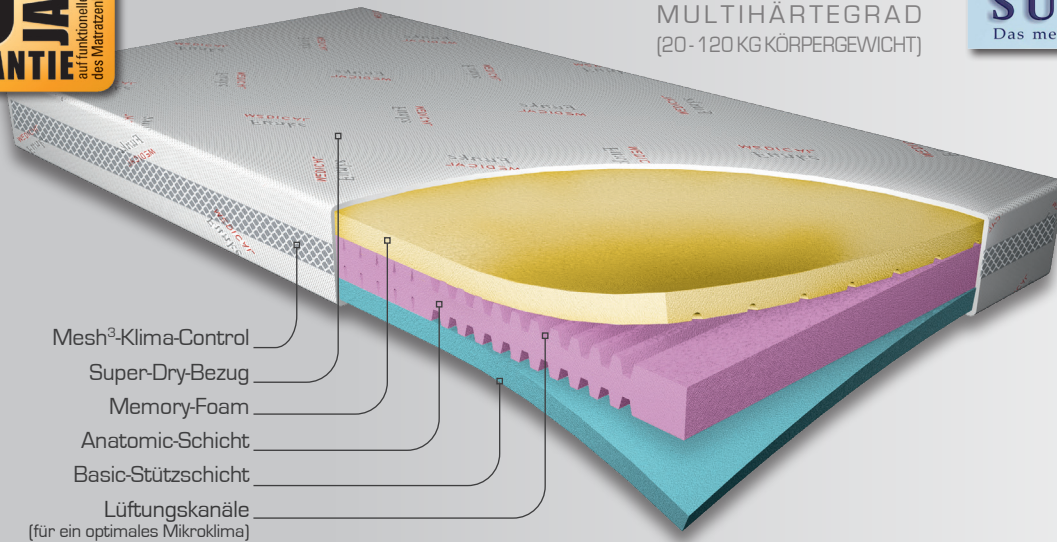

ORTHO
SUPPORT[®]
Das medizinische Schlafsystem

Leistung
IST KEIN ZUFALL

Ortho Support®

Durch eine exzellente Druckentlastung reduzieren Ortho Support®-Schlafsysteme erwiesenermaßen Spontanbewegungen während der Nacht.

Dadurch erlangen Sie längere Tiefschlafphasen und wachen morgens erholter auf!

Der viskoelastische Schaum passt sich hervorragend an die individuelle Körperform an und sorgt für einen besonderen Liegekomfort.

Memory-Foam

Alle Schäume und Stoffe entsprechen Ökotex-Standard 100.
Ortho Support® ist ein zugelassenes Medizinprodukt gem. der Richtlinie 93/42 EWG.

Klima-Control-Effekt

GEL-Schaum hat die Eigenschaft einer kühlenden Wirkung!
Dadurch wird einem Wärmestau vorgebeugt und das Mikroklima reguliert.

ORTHO SUPPORT®
**NECK
PILLOW**

Super-Dry-Bezug
(waschbar bis 60°C)
Top-Visco-Softschicht
Höheneinstellung je
nach Wohlbefinden

Das Funke Medical Ortho Support®-Pillow ist die ideale Ergänzung des Ortho Support®-Schlafsystems.
Durch seine anatomische Form passt es sich der Kopf- und Nackenlinie perfekt an und entlastet diese Partien.