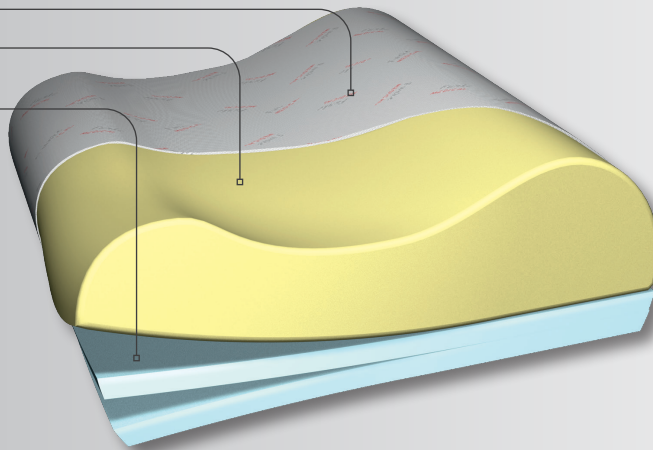

Dadurch erlangen Sie längere Tiefschlafphasen und wachen morgens erholter auf!

Der viskoelastische Schaum passt sich hervorragend an die individuelle Körperform an und sorgt für einen besonderen Liegekomfort.

Memory-Foam

Alle Schäume und Stoffe entsprechen Ökotex-Standard 100.
Ortho Support® ist ein zugelassenes Medizinprodukt gem. der Richtlinie 93/42 EWG.

Klima-Control-Effekt

GEL-Schaum hat die Eigenschaft einer kühlenden Wirkung!
Dadurch wird einem Wärmestau vorgebeugt und das Mikroklima reguliert.

ORTHO SUPPORT®
**NECK
PILLOW**

Super-Dry-Bezug
(waschbar bis 60°C)
Top-Visco-Softschicht
Höheneinstellung je
nach Wohlbefinden

Das Funke Medical Ortho Support®-Pillow ist die ideale Ergänzung des Ortho Support®-Schlafsystems.
Durch seine anatomische Form passt es sich der Kopf- und Nackenlinie perfekt an und entlastet diese Partien.

Ortho Support®-Pillow

Alle Schäume und Stoffe entsprechen Ökotex-Standard 100.
Ortho Support® ist ein zugelassenes Medizinprodukt gem. der Richtlinie 93/42 EWG.

ORTHO SUPPORT®
BASIC
MULTIHÄRTEGRAD
(20 - 120 KG KÖRPERGEWICHT)
HÖHE: 15 CM