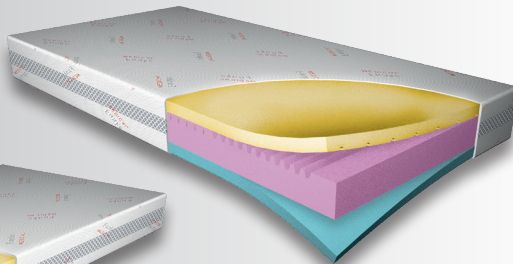

ORTHO SUPPORT®
**NECK
PILLOW**

Super-Dry-Bezug
(waschbar bis 60°C)
Top-Visco-Softschicht
Höheneinstellung je
nach Wohlbefinden

Das Funke Medical Ortho Support®-Pillow ist die ideale Ergänzung des Ortho Support®-Schlafsystems.
Durch seine anatomische Form passt es sich der Kopf- und Nackenlinie perfekt an und entlastet diese Partien.

Ortho Support®-Pillow

Alle Schäume und Stoffe entsprechen Ökotex-Standard 100.
Ortho Support® ist ein zugelassenes Medizinprodukt gem. der Richtlinie 93/42 EWG.

ORTHO SUPPORT®
BASIC
MULTIHÄRTEGRAD
(20 - 120 KG KÖRPERGEWICHT)
HÖHE: 15 CM

ORTHO SUPPORT®
XL 250
MULTIHÄRTEGRAD
(40 - 250 KG KÖRPERGEWICHT)
HÖHE: 18 CM

**FÜR DIE
AKTIVEN**

ORTHO SUPPORT® VISCO
BASIC
MULTIHÄRTEGRAD
(20 - 120 KG KÖRPERGEWICHT)
HÖHE: 15 CM

ORTHO SUPPORT® VISCO
XL 250
MULTIHÄRTEGRAD
(40 - 250 KG KÖRPERGEWICHT)
HÖHE: 18 CM

**FÜR DIE
SENSIBLEN**

ORTHO SUPPORT® GEL
BASIC
MULTIHÄRTEGRAD
(20 - 120 KG KÖRPERGEWICHT)
HÖHE: 15 CM

ORTHO SUPPORT® GEL
XL 250
MULTIHÄRTEGRAD
(40 - 250 KG KÖRPERGEWICHT)
HÖHE: 18 CM

**FÜR DIE
COOLEN**

	Mesh ³ -Klima-Control	Super-Dry-Bezug	Anatomic-Schicht	Basic-Stützschiicht	Optimale Druckentlastung	Memory-Effekt	Klima-Control-Effekt
Ortho Support®	✓	✓	✓	✓	✓		
Ortho Support® VISCO	✓	✓	✓	✓	✓	✓	
Ortho Support® GEL	✓	✓	✓	✓	✓		✓