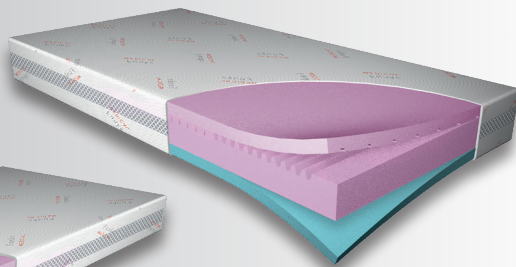

ORTHO SUPPORT®
**NECK
PILLOW**

Super-Dry-Bezug
(waschbar bis 60°C)
Top-Visco-Softschicht
Höheneinstellung je
nach Wohlbefinden

Das Funke Medical Ortho Support®-Pillow ist die ideale Ergänzung des Ortho Support®-Schlafsystems.
Durch seine anatomische Form passt es sich der Kopf- und Nackenlinie perfekt an und entlastet diese Partien.

Ortho Support®-Pillow

Alle Schäume und Stoffe entsprechen Ökotex-Standard 100.
Ortho Support® ist ein zugelassenes Medizinprodukt gem. der Richtlinie 93/42 EWG.

ORTHO SUPPORT®
BASIC
MULTIHÄRTEGRAD
(20 - 120 KG KÖRPERGEWICHT)
HÖHE: 15 CM