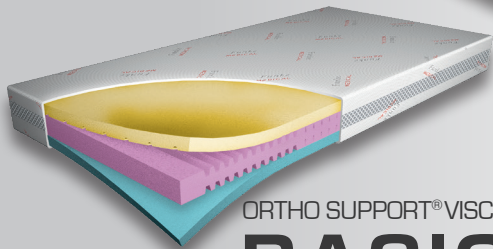

ORTHO SUPPORT®
**NECK
PILLOW**

Super-Dry-Bezug
(waschbar bis 60°C)
Top-Visco-Softschicht
Höheneinstellung je
nach Wohlbefinden

Das Funke Medical Ortho Support®-Pillow ist die ideale Ergänzung des Ortho Support®-Schlafsystems.
Durch seine anatomische Form passt es sich der Kopf- und Nackenlinie perfekt an und entlastet diese Partien.

Ortho Support®-Pillow

Alle Schäume und Stoffe entsprechen Ökotex-Standard 100.
Ortho Support® ist ein zugelassenes Medizinprodukt gem. der Richtlinie 93/42 EWG.

ORTHO SUPPORT®
BASIC
MULTIHÄRTEGRAD
(20 - 120 KG KÖRPERGEWICHT)
HÖHE: 15 CM

ORTHO SUPPORT®
XL 250
MULTIHÄRTEGRAD
(40 - 250 KG KÖRPERGEWICHT)
HÖHE: 18 CM

**FÜR DIE
AKTIVEN**

ORTHO SUPPORT® VISCO
BASIC
MULTIHÄRTEGRAD
(20 - 120 KG KÖRPERGEWICHT)
HÖHE: 15 CM

ORTHO SUPPORT® VISCO
XL 250
MULTIHÄRTEGRAD
(40 - 250 KG KÖRPERGEWICHT)
HÖHE: 18 CM

**FÜR DIE
SENSIBLEN**

ORTHO SUPPORT® GEL
BASIC
MULTIHÄRTEGRAD
(20 - 120 KG KÖRPERGEWICHT)
HÖHE: 15 CM

ORTHO SUPPORT® GEL
XL 250
MULTIHÄRTEGRAD
(40 - 250 KG KÖRPERGEWICHT)
HÖHE: 18 CM

**FÜR DIE
COOLEN**

	Mesh ³ -Klima-Control	Super-Dry-Bezug	Anatomic-Schicht	Basic-Stützschiicht	Optimale Druckentlastung	Memory-Effekt	Klima-Control-Effekt
Ortho Support®	✓	✓	✓	✓	✓		
Ortho Support® VISCO	✓	✓	✓	✓	✓	✓	
Ortho Support® GEL	✓	✓	✓	✓	✓		✓