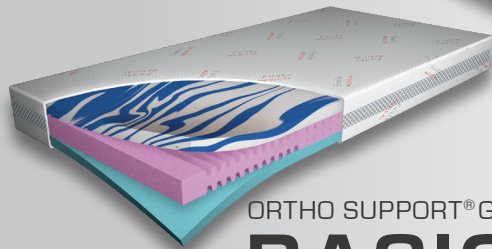

Ortho Support®-Pillow

Alle Schäume und Stoffe entsprechen Ökotex-Standard 100.
Ortho Support® ist ein zugelassenes Medizinprodukt gem. der Richtlinie 93/42 EWG.

ORTHO SUPPORT®
BASIC
MULTIHÄRTEGRAD
(20 - 120 KG KÖRPERGEWICHT)
HÖHE: 15 CM

ORTHO SUPPORT®
XL 250
MULTIHÄRTEGRAD
(40 - 250 KG KÖRPERGEWICHT)
HÖHE: 18 CM

**FÜR DIE
AKTIVEN**

ORTHO SUPPORT® VISCO
BASIC
MULTIHÄRTEGRAD
(20 - 120 KG KÖRPERGEWICHT)
HÖHE: 15 CM

ORTHO SUPPORT® VISCO
XL 250
MULTIHÄRTEGRAD
(40 - 250 KG KÖRPERGEWICHT)
HÖHE: 18 CM

**FÜR DIE
SENSIBLEN**

ORTHO SUPPORT® GEL
BASIC
MULTIHÄRTEGRAD
(20 - 120 KG KÖRPERGEWICHT)
HÖHE: 15 CM

ORTHO SUPPORT® GEL
XL 250
MULTIHÄRTEGRAD
(40 - 250 KG KÖRPERGEWICHT)
HÖHE: 18 CM

**FÜR DIE
COOLEN**

	Mesh ³ -Klima-Control	Super-Dry-Bezug	Anatomic-Schicht	Basic-Stützschiicht	Optimale Druckentlastung	Memory-Effekt	Klima-Control-Effekt
Ortho Support®	✓	✓	✓	✓	✓		
Ortho Support® VISCO	✓	✓	✓	✓	✓	✓	
Ortho Support® GEL	✓	✓	✓	✓	✓		✓