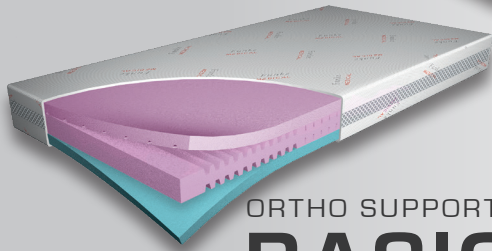

Memory-Foam

Alle Schäume und Stoffe entsprechen Ökotex-Standard 100.
Ortho Support® ist ein zugelassenes Medizinprodukt gem. der Richtlinie 93/42 EWG.

Klima-Control-Effekt

GEL-Schaum hat die Eigenschaft einer kühlenden Wirkung!
Dadurch wird einem Wärmestau vorgebeugt und das Mikroklima reguliert.

ORTHO SUPPORT®
**NECK
PILLOW**

Super-Dry-Bezug
(waschbar bis 60°C)
Top-Visco-Softschicht
Höheneinstellung je
nach Wohlbefinden

Das Funke Medical Ortho Support®-Pillow ist die ideale Ergänzung des Ortho Support®-Schlafsystems.
Durch seine anatomische Form passt es sich der Kopf- und Nackenlinie perfekt an und entlastet diese Partien.

Ortho Support®-Pillow

Alle Schäume und Stoffe entsprechen Ökotex-Standard 100.
Ortho Support® ist ein zugelassenes Medizinprodukt gem. der Richtlinie 93/42 EWG.

ORTHO SUPPORT®
BASIC
MULTIHÄRTEGRAD
(20 - 120 KG KÖRPERGEWICHT)
HÖHE: 15 CM