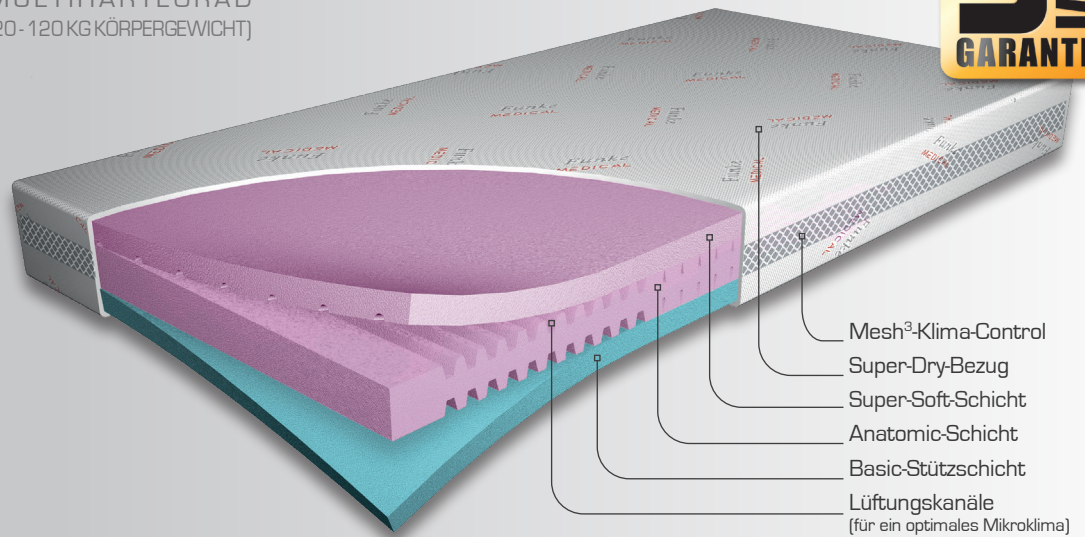

ORTHO
SUPPORT[®]
Das medizinische Schlafsystem

Leistung
IST KEIN ZUFALL

Ortho Support®

Durch eine exzellente Druckentlastung reduzieren Ortho Support®-Schlafsysteme erwiesenermaßen Spontanbewegungen während der Nacht.

Dadurch erlangen Sie längere Tiefschlafphasen und wachen morgens erholter auf!

Der viskoelastische Schaum passt sich hervorragend an die individuelle Körperform an und sorgt für einen besonderen Liegekomfort.

Memory-Foam

Alle Schäume und Stoffe entsprechen Ökotex-Standard 100.
Ortho Support® ist ein zugelassenes Medizinprodukt gem. der Richtlinie 93/42 EWG.

Klima-Control-Effekt

GEL-Schaum hat die Eigenschaft einer kühlenden Wirkung!
Dadurch wird einem Wärmestau vorgebeugt und das Mikroklima reguliert.

ORTHO SUPPORT®
**NECK
PILLOW**

Super-Dry-Bezug
(waschbar bis 60°C)
Top-Visco-Softschicht
Höheneinstellung je
nach Wohlbefinden

Das Funke Medical Ortho Support®-Pillow ist die ideale Ergänzung des Ortho Support®-Schlafsystems.
Durch seine anatomische Form passt es sich der Kopf- und Nackenlinie perfekt an und entlastet diese Partien.